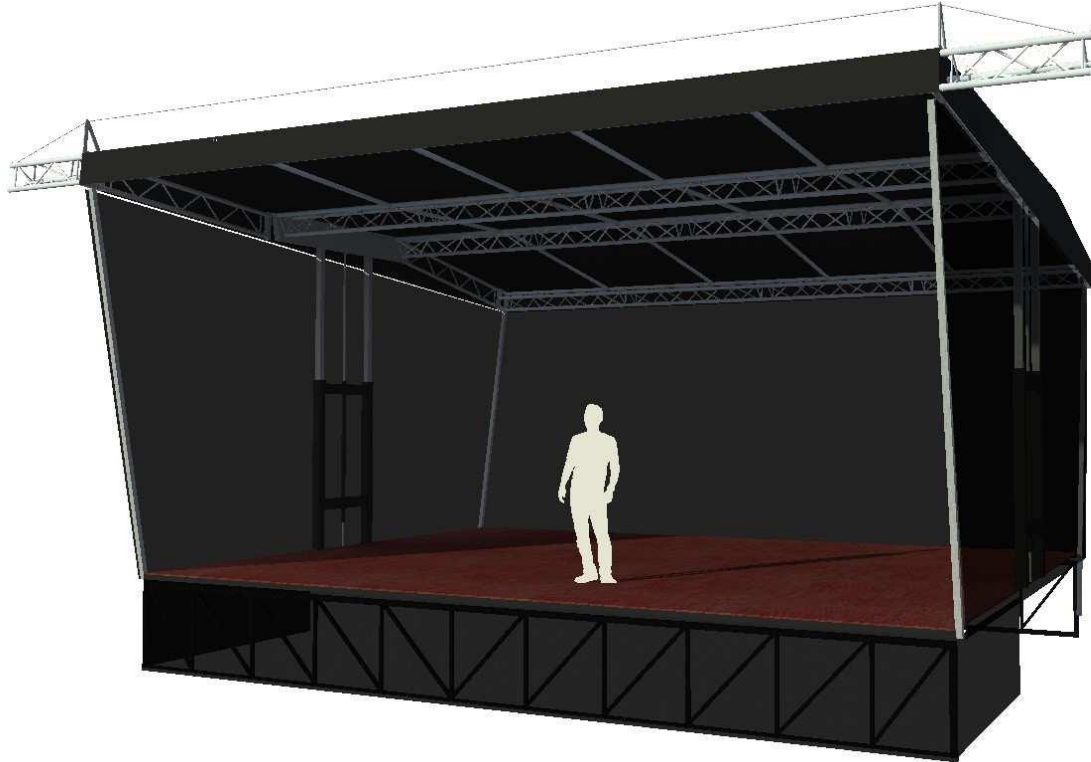

Smart Stage 50 - Anhängerbühne

Die mobile Anhängerbühne Smart Stage 50 ist ideal für Konzerte, Festivals, Stadtfeste, Firmenfeste, Roadshows, Kundgebungen, Ansprachen, Animationen usw.

In 45 Minuten durch einen Techniker und zwei Helfer aufgebaut, bietet diese Bühne ein optimales Preis/Leistungs-Verhältnis. Mit bis zu total 1'600 kg Tragfähigkeit an vier Traversen und den beiden Side-Wings verfügt sie über die höchste Dachlast in dieser Klasse.

Technische Daten

Fläche Bühnenboden:	7,90 x 6.20 m
Höhe Bühnenboden:	0.95 – 1.25 m
Überdachung:	8.10 x 7.70 m
Dachvorsprung:	0.75 m
Lichte Höhe:	3.70 – 3.95 m
Gesamthöhe:	5.25 m
Tragfähigkeit Dach & PA-Wings	1'600 kg (verteilte Last)
Bühne Fahrbereit:	9.50 x 2.50 x 3.70 m / 3,5t